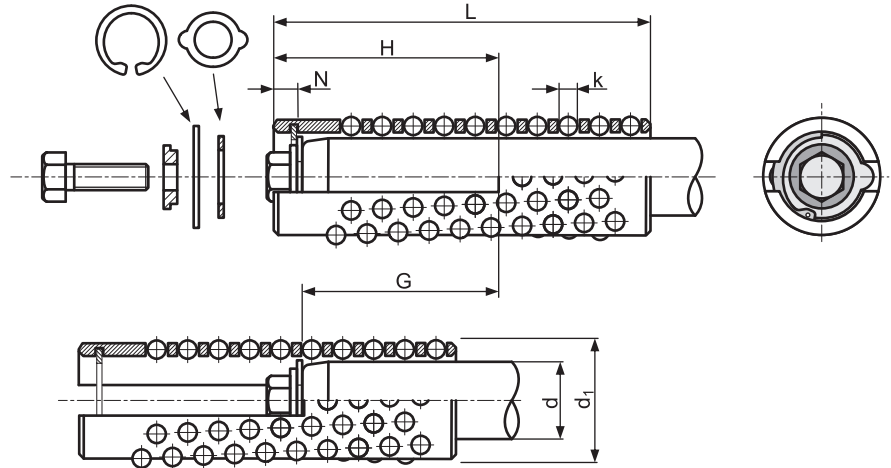

Koszyk kulkowy z ograniczeniem skoku - BP Ball bearing cage with ring - BP

Materiał/Material: Koszyk/Cage - Mosiądz / Brass
Kulki/Balls - Stal łożyskowa / Bearing steel

Max. szybkość pracy/Max. speed: 150 m/min

Uwaga/Remarks: Dostarczany z zespołem MPB / Supplied with MPB unit
Koszyk nie spada przy otwarciu narzędzia / Ball bearing not falling when you open tool

Maksymalny skok $G \times 1,5$ / Maximum stroke $G \times 1,5$