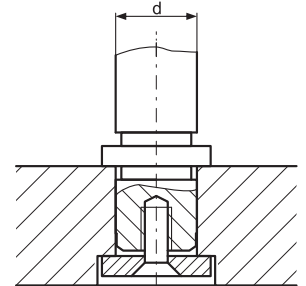

Pierścień mocujący - RTN Retaining ring - RTN

Material/Material: 1.0503

Sposób montażu:
Mounting example:

l	d ₁	s	d ₂	d	Nr katalogowy Item no.
25	M8	6	25	19	RTN-20
				20	
			32	24	RTN-25
				25	
			40	30	RTN-32
				32	
			50	38	RTN-40
				40	
			60	48	RTN-50
				50	
			70	60	RTN-63
				63	
	M12	12	93	80	RTN-80