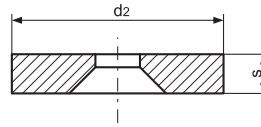

Pierścień mocujący - RTN Retaining ring - RTN

Material/Material: 1.0503

Sposób montażu:
Mounting example:

l	d ₁	s	d ₂	d	Nr katalogowy Item no.
25	M8	6	25	19	RTN-20
				20	
			32	24	RTN-25
				25	
			40	30	RTN-32
				32	
			50	38	RTN-40
				40	
			60	48	RTN-50
				50	
			70	60	RTN-63
				63	
	M12	12	93	80	RTN-80