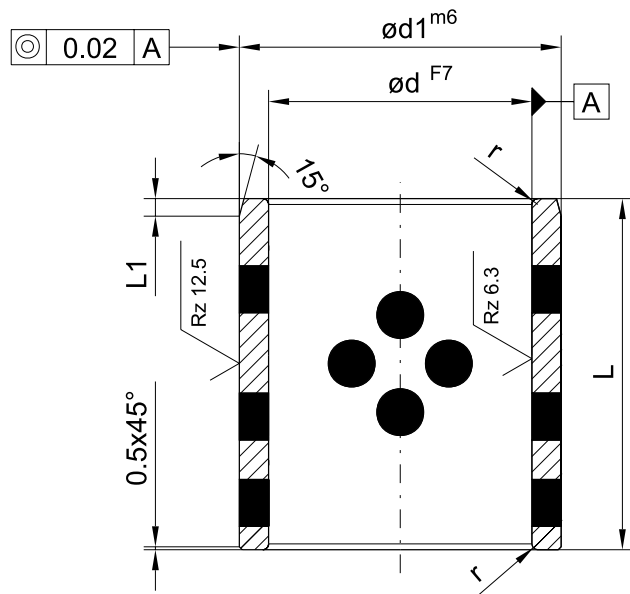

Tuleja samosmarna bez kołnierza - TAB
Self-lubricating guide bush without flange - TAB

voestalpine

Material/Material: **Brąz alumiiniowy + grafit / Aluminium bronze + graphite**
 Max. szybkość pracy / Max. speed: 50m/min

Montaż na klej LOCTITE 648
 Mounted on LOCTITE 648 adhesive

Nr katalogowy Item no.	$\varnothing d$	$\varnothing d_1$	L -0,2	L_1	r	Nr katalogowy Item no.	$\varnothing d$	$\varnothing d_1$	L -0,2	L_1	r	Nr katalogowy Item no.	$\varnothing d$	$\varnothing d_1$	L -0,2	L_1	r
TAB-14572	8	11	14	1	1	TAB-15425	13	19	10	2	1	TAB-19607	16	22	16	2	1
TAB-17004			15			TAB-15355			16			TAB-17005			20		
TAB-19604		12	8			TAB-15400			20			TAB-17006			25		
TAB-15356			10			TAB-17011	10	TAB-17007	30								
TAB-14444			12			TAB-17018	12	TAB-17008	35								
TAB-15573			15			TAB-17025	16	TAB-17009	40								
TAB-15937			10			14	8	TAB-17037	20			TAB-17089			12		
TAB-15294	10	TAB-14752					25	TAB-15213	15								
TAB-15423	12	TAB-17048					30	TAB-14387	16								
TAB-14764	15	TAB-17055					10	TAB-15450	18								
TAB-15293	20	TAB-17075					12	TAB-15466	20								
TAB-19605	15	TAB-15275					15	TAB-15468	25								
TAB-15588	12	16	10			TAB-17086	20	TAB-15636	30								
TAB-14445			12			TAB-15536	25	TAB-15740	35								
TAB-13832			20	TAB-17087	30	TAB-14388	40										
TAB-15424			10	TAB-14446	16	TAB-16812	15										
TAB-19606			12	TAB-15076	20	TAB-16813	20										
TAB-14996	18	18	15	TAB-15207	25	TAB-15590	15										
TAB-17000			16	TAB-14094	28	TAB-15710	20										
TAB-17001			20	TAB-17088	10	TAB-14644	25										
TAB-17002			25	TAB-14762	12	TAB-15206	30										
TAB-17003			30	TAB-13900	15												