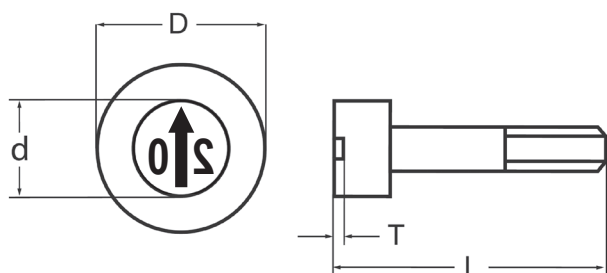

WKŁADKI DATOWNIKÓW

Szanowni Państwo,

zapraszamy do skorzystania z corocznej akcji promocyjnej na wkładki datowników. Obniżyliśmy ceny wkładek w wersji standardowej SEJ oraz wersji krótkiej SKJ.

Poniższe tabele przedstawiają promocyjne ceny. Ostateczna cena dla wkładek o wymiarach od 4 do 12 zależna jest od całkowitej zamówionej ilości.

Zapewniamy krótki termin realizacji!

WERSJA STANDARDOWA - SEJ							
D	d	L	T	KOD PRODUKTU	CENA NETTO ZA 1 SZT.		
					1-10szt.	11-20szt.	>20szt.
4	2,5	10,5	0,3	SEJ-4 (20)	13,73 zł	13,17 zł	12,60 zł
5	3,1	13	0,4	SEJ-5 (20)			
6	3,1	13	0,4	SEJ-6 (20)			
8	4,6	14	0,4	SEJ-8 (20)			
10	4,6	14	0,4	SEJ-10 (20)			
12	6,4	17	0,6	SEJ-12 (20)			
16	8,4	23	0,6	SEJ-16 (20)	16,23 zł	15,56 zł	14,89 zł

WERSJA KRÓTKA - SKJ							
D	d	L	T	KOD PRODUKTU	CENA NETTO ZA 1 SZT.		
					1-10szt.	11-20szt.	>20szt.
4	2,1	4,8	0,3	SKJ-4 (20)	13,73 zł	13,17 zł	12,60 zł
5	3,1	7,8	0,4	SKJ-5 (20)			
6	3,1	7,8	0,4	SKJ-6 (20)			
8	4,4	9,8	0,4	SKJ-8 (20)			
10	5,2	11,8	0,4	SKJ-10 (20)			
12	6,2	13,8	0,6	SKJ-12 (20)			